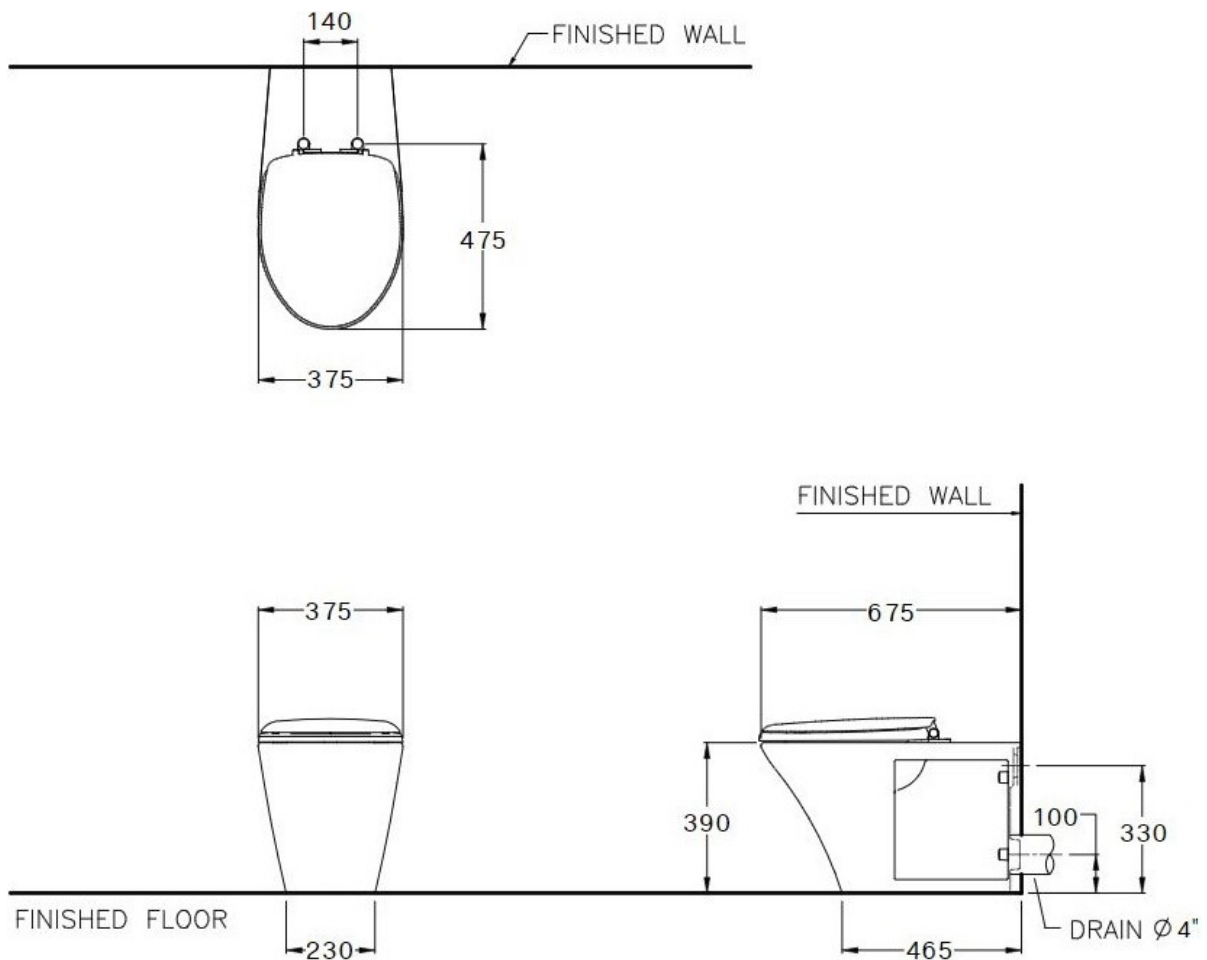

BÀN CẦU DÙNG VAN XẢ MUNICH II C13221BI

Bàn cầu dùng van xả Munich C13221BI

Thân dài, P-Trap(100mm) , nắp đóng êm

Siphong jet 4.5L

KT 375 x 675 x 390 mm

(Back inlet)

DISTRIBUTORS IN VIETNAM FOR