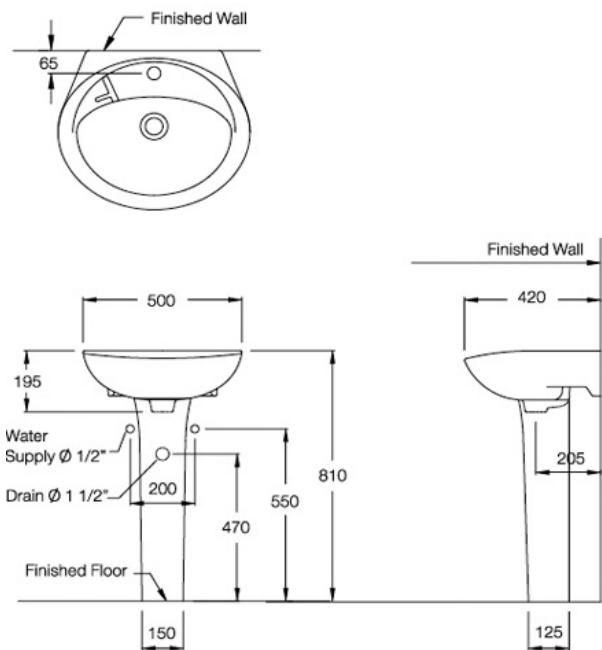

## LAVABO TREO TƯỜNG CHÂN DÀI KENSINGTON 20 C013/C404

(KT 500 x 420 x 810 mm)

**Đồ Đẹp Nhà Sang**  
*beautiful things for beautiful houses*

Showroom COTTO: 18A Ngo Tat To, Van Mieu - Cat Linh, Ha noi  
 Head Office: 18A Ngo Tat To, Van Mieu - Cat Linh, Ha noi  
 Branch Office: 11 E 4 11, Sky 3, Phu My Hung, Quan 7, Ho chi minh  
 Warehouse: 288 Giai Phong, Thanh Xuan, Ha noi / Tel 024 3668 6985  
 Hotline: +84 24 3990 1495 / +84 943 239 040  
 Tel: +84 24 3766 6909 Zalo: @cottovietnam @cottohome  
 Email: sales@ehome.vn FB: @cottovietnam  
 Website: www.cotto.vn / www.ehome.vn